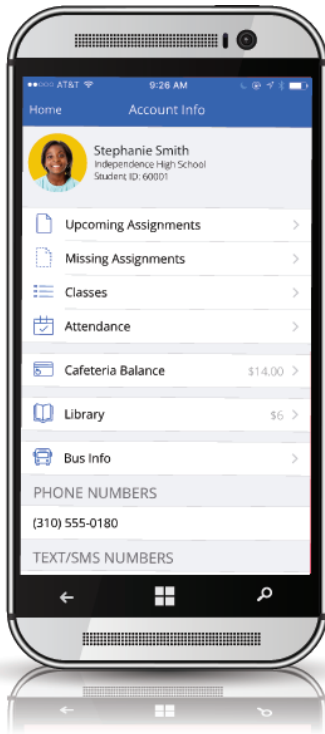

### Avantaj pou itilizatè-a

Gade enfòmasyon pitit-ou sou aparèy mobil-ou, nenpòt lè, nenpòt kote

Tcheke enfòmasyon resan pitit-ou sou nitrisyon & byennèt, transpòstasyon ak etid akademik

Resevwa enfòmasyon nan jan ou vle –tèks, imel, oswa nan telefòn